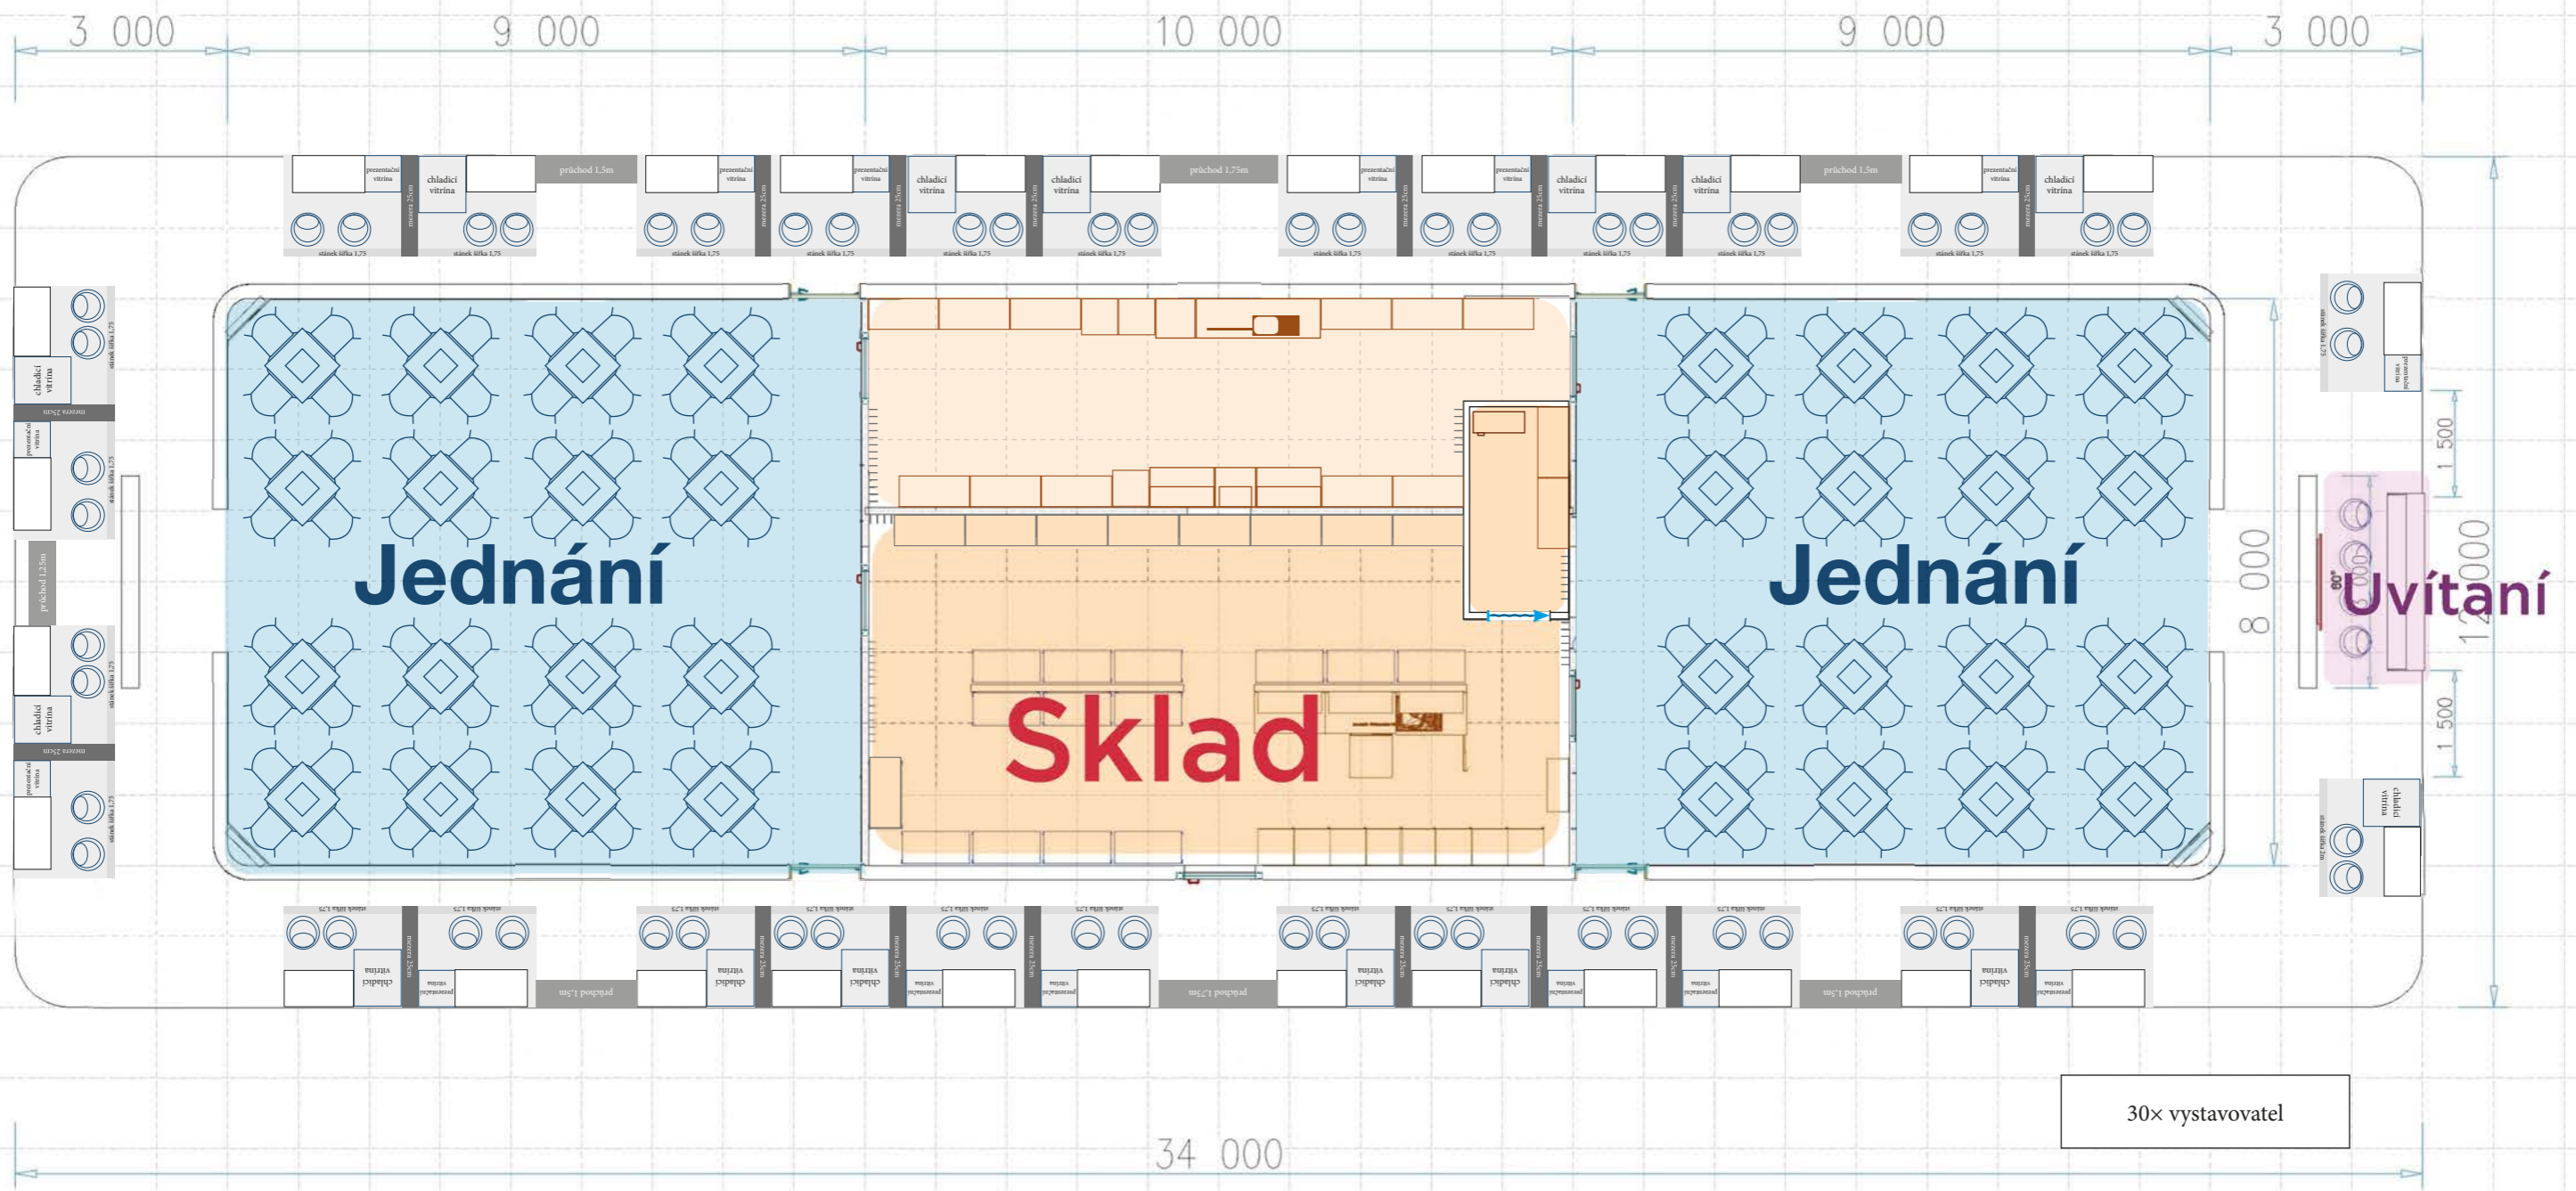

Velikost jednotlivého prostoru pro vystavovatele je: cca 1,75x1,5m

Jednání

Sklad

Jednání

Uvítání

30x vystavovatel

34 000

8 000