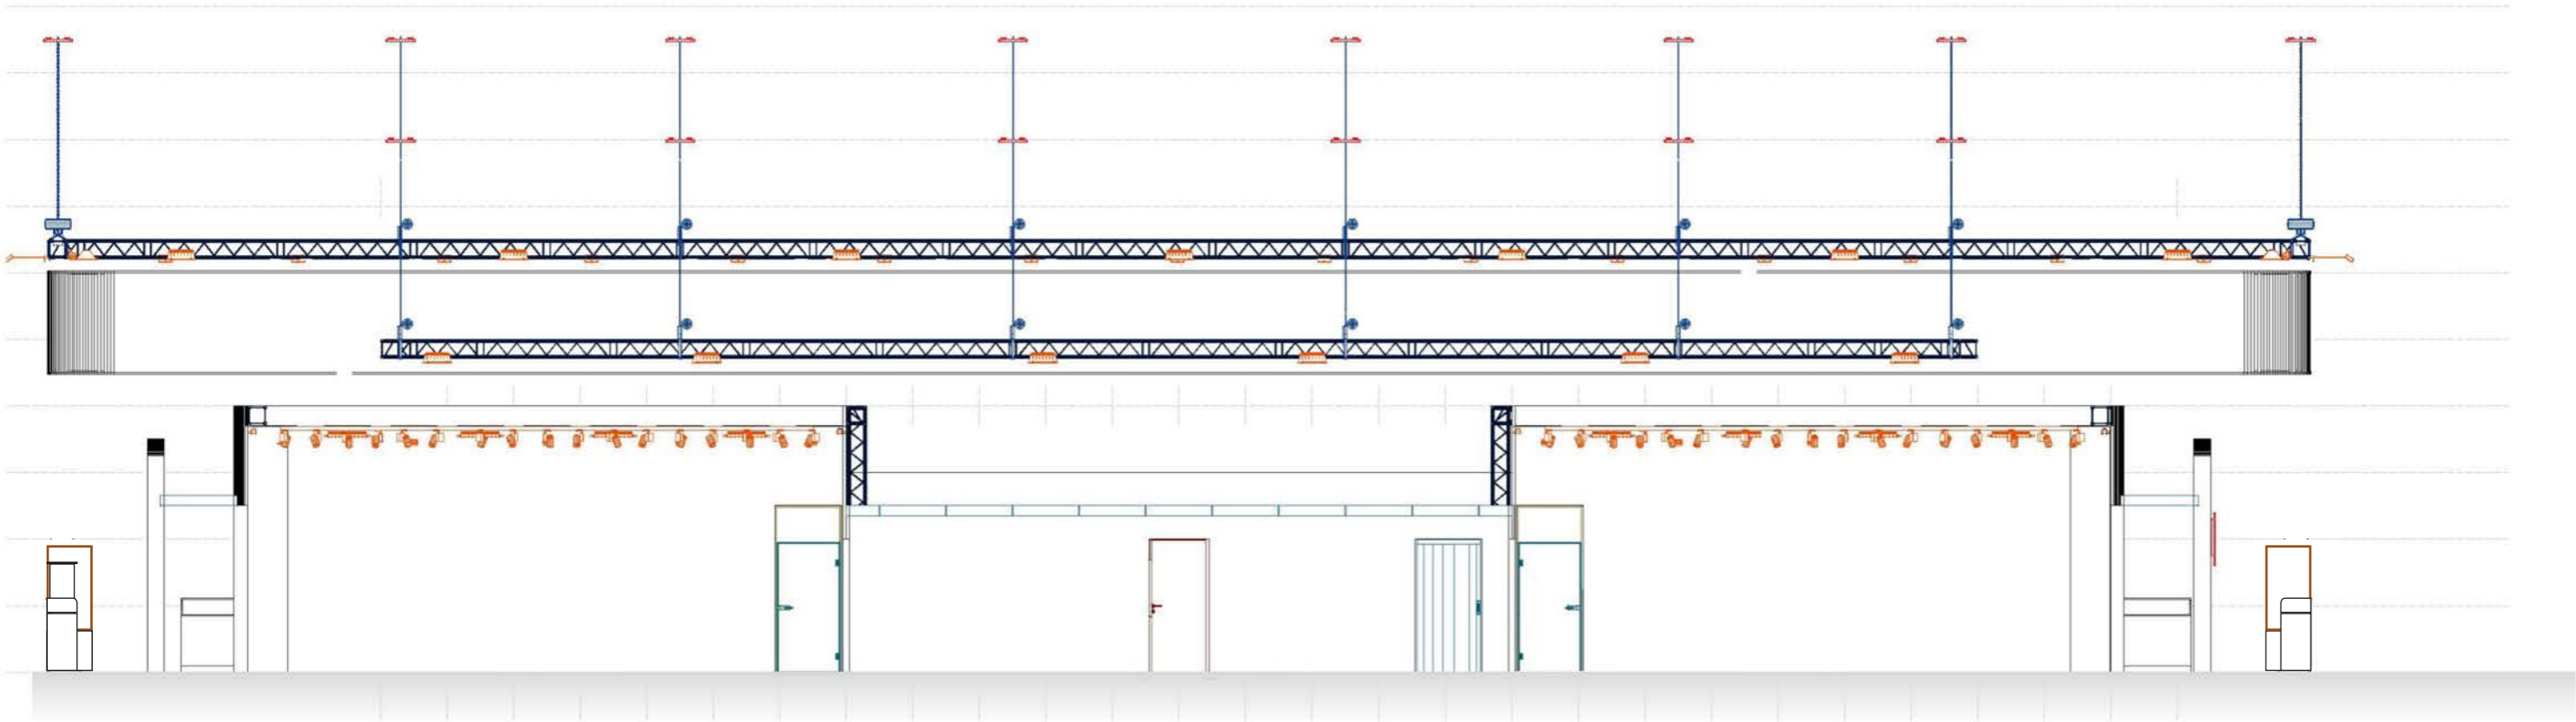

ANS

Grafika: Rastrová grafika- použita v maximální možné kvalitě; Vektorová grafika- použit kde to jen bude možné.
© Obsah tohoto souboru včetně výkresové, textové a grafické části podléhá autorskému právu. Zneužití obsahu souboru je nezákonné a bude postihováno dle platné legislativy. Je zakázáno prezentovat obsah souboru včetně jeho části třetím osobám, kopírovat nebo rozšiřovat obsah souboru bez písemného souhlasu.