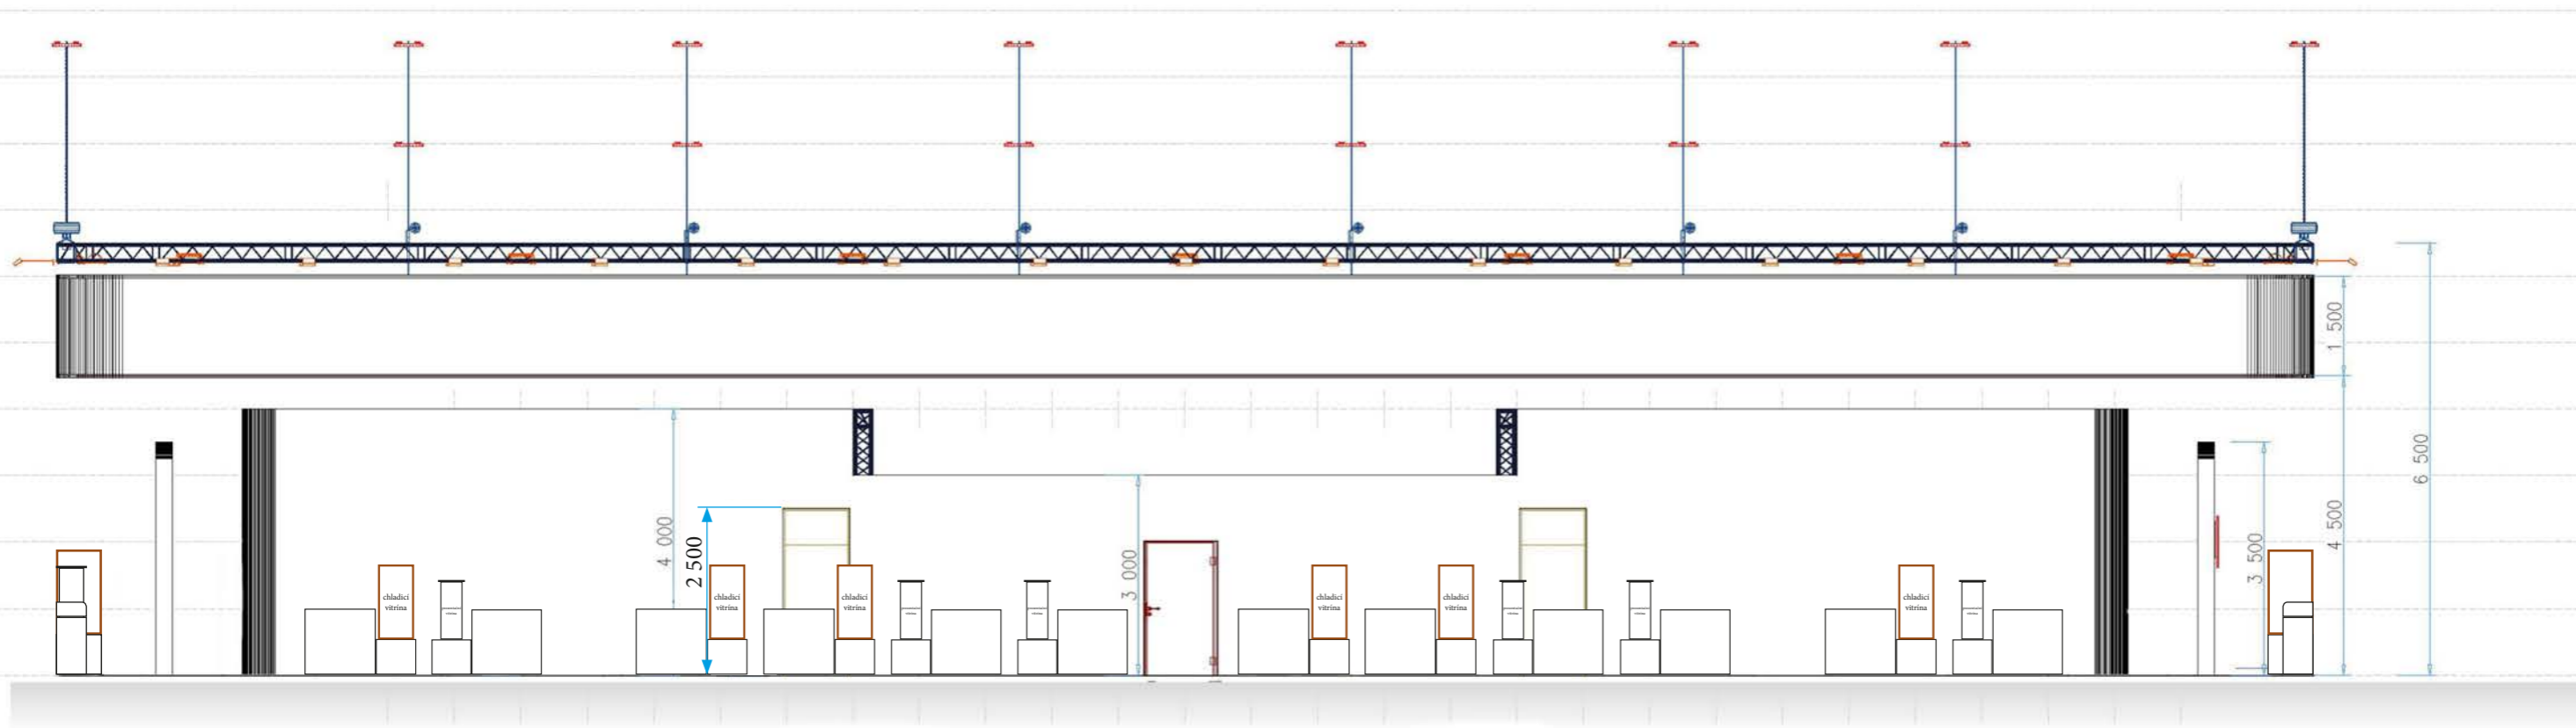

POUTAČ

Textilní grafika prosvětlená

- Rozměry 34m x 12 x v.1,5m
- Zaoblené rohy R=1m
- Konstrukce -Alur Quadro

STĚNY

- Materiál stěn závisí na finální grafice:
- Systémová stěna + Celeplošná textilní grafika

Velikost jednotlivého prostoru pro vystavovatele je: cca 1,75x1,5m

Grafika: Rastrová grafika- použita v maximální možné kvalitě; Vektorová grafika- použit kde to jen bude možné.

Obsah tohoto souboru včetně výkresové, textové a grafické části podléhá autorskému právu. Zneužití obsahu souboru je nezákonné a bude postihováno dle platné legislativy. Je zakázáno prezentovat obsah souboru včetně jeho částí třetím osobám, kopírovat nebo rozšiřovat obsah souboru bez písemného souhlasu.

34 000
24 000

9 350

Textilní strop
meshová textilie
oka 3x3 / 4x2 mm

Textilní strop
meshová textilie
oka 3x3 / 4x2 mm

5 000

8 000

12 000

Grafika: Rastrová grafika- použita v maximální možné kvalitě; Vektorová grafika- použit kde to jen bude možné.
© Obsah tohoto souboru včetně výkresové, textové a grafické části podléhá autorskému právu. Zneužití obsahu souboru je nezákonné a bude postihováno dle platné legislativy. Je zakázáno prezentovat obsah souboru včetně jeho částí třetím osobám, kopírovat nebo rozšiřovat obsah souboru bez písemného souhlasu.