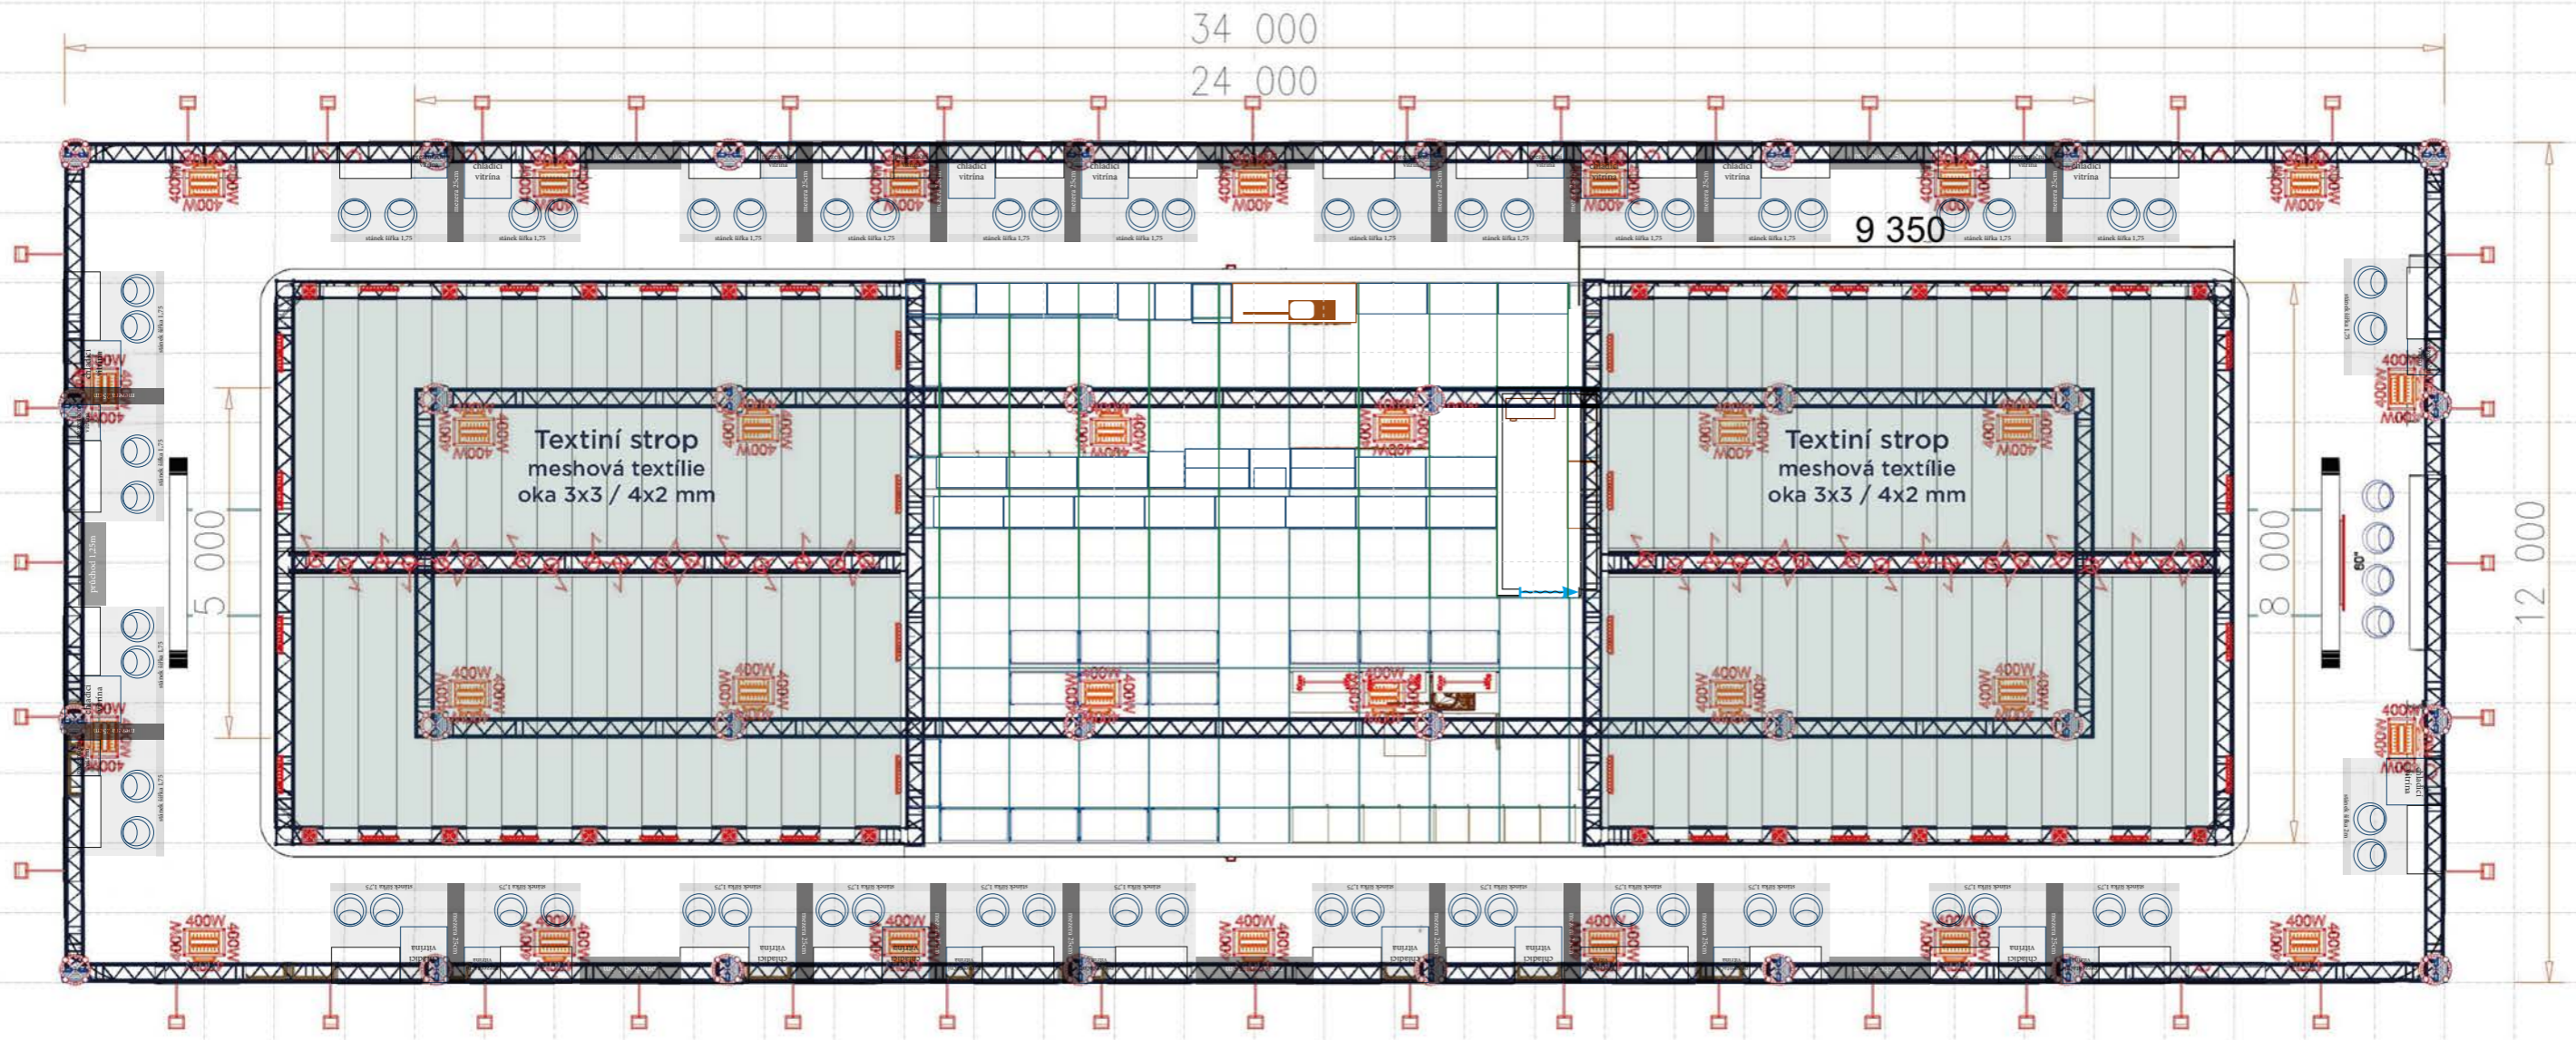

34 000
24 000

9 350

Textilní strop
meshová textilie
oka 3x3 / 4x2 mm

Textilní strop
meshová textilie
oka 3x3 / 4x2 mm

5 000

8 000

12 000