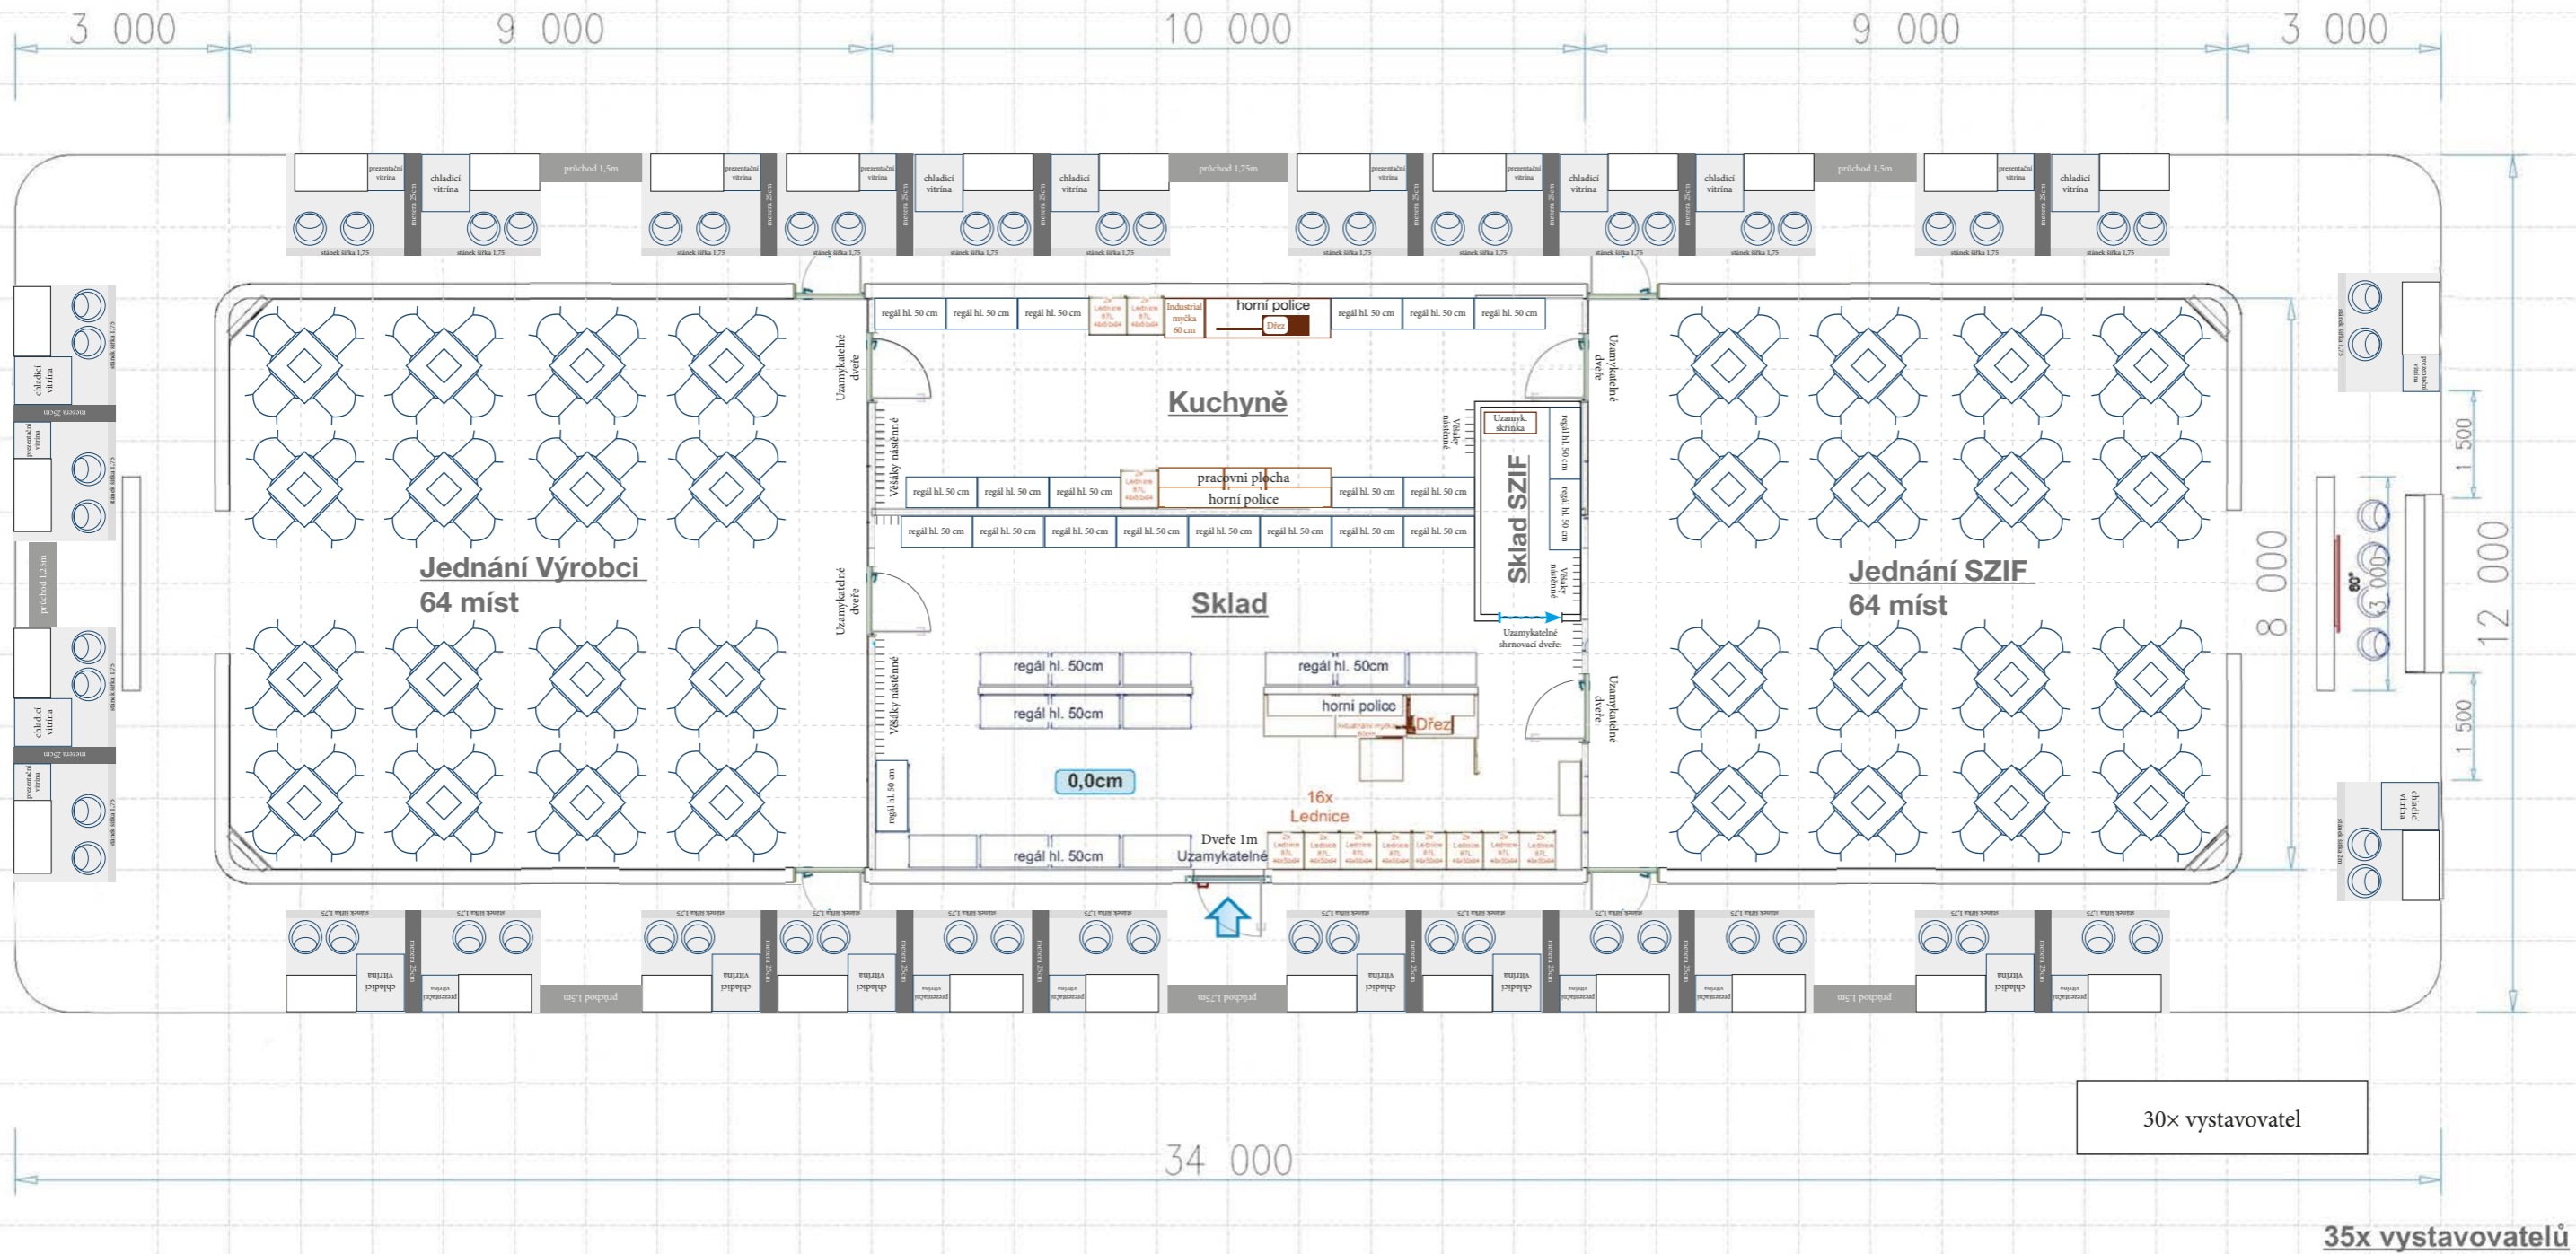

POUTAČ

Textilní grafika prosvětlená

- Rozměry 34m x 12 x v.1,5m
- Zaoblené rohy R=1m
- Konstrukce -Alur Quadro

STĚNY

- Materiál stěn závisí na finální grafice:
- Systémová stěna + Celeplošná textilní grafika

Velikost jednotlivého prostoru pro vystavovatele je: cca 1,75x1,5m

Jednání

Sklad

Jednání

Uvítání

30x vystavovatel

34 000

8 000

Velikost jednotlivého prostoru pro vystavovatele je: cca 1,75x1,5m

Grafika: Rastrová grafika- použita v maximální možné kvalitě; Vektorová grafika- použit kde to jen bude možné.

Obsah tohoto souboru včetně výkresové, textové a grafické části podléhá autorskému právu. Zneužití obsahu souboru je nezákonné a bude postihováno dle platné legislativy. Je zakázáno prezentovat obsah souboru včetně jeho částí třetím osobám, kopírovat nebo rozšiřovat obsah souboru bez písemného souhlasu.